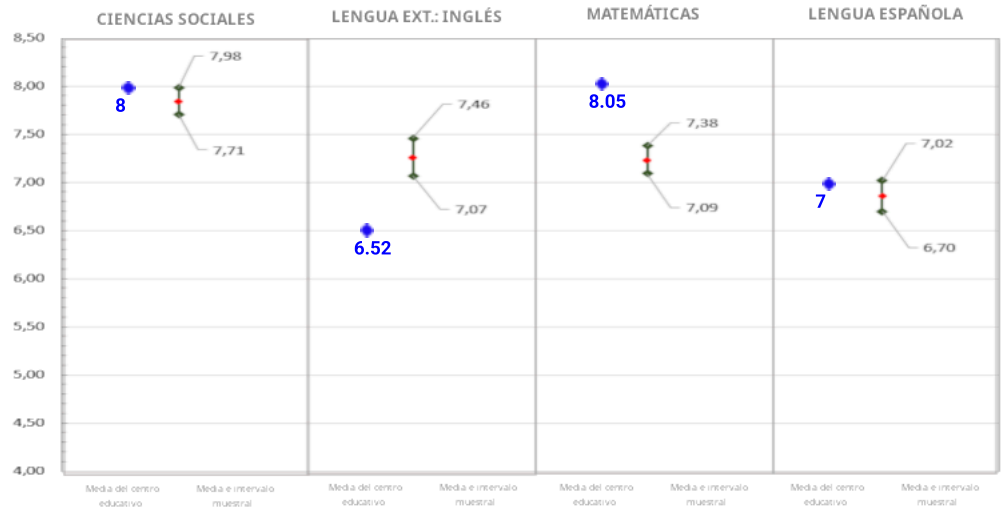

Pruebas

Respuestas

Soluciones

	Lengua y Literatura	Matemáticas	Lengua Extranjera: Inglés	Ciencias Sociales
INTERVALOS GRUPOS MUESTRALES COMUNIDAD DE MADRID	7,02 - 6,70	7,38 - 7,09	7,46 - 7,07	7,98 - 7,71
<b>PROMEDIOS GRUPOS DEL CENTRO</b>	<b>7.0000</b>	<b>8.0455</b>	<b>6.5217</b>	<b>8.0000</b>

GRÁFICA DE PROMEDIOS POR ÁREAS

Comparativa del centro con resultados muestrales

4º E. Primaria  
Curso: 2024-2025